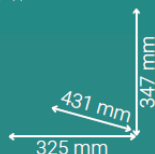

Regał BLOX Base 40
363 x 466 x 813
2P 1R 2S
799,00 zł.

Wymiary szuflady

szerokość x głębokość x wysokość
325 x 431 x 347

Biuro i Szkoła – Meble, Wyposażenie

PHU BIS-MW s.c. Monika Chomiakowska-Widulińska, Waldemar Widuliński
ul. Michałowicza 13 02-495 Warszawa **poniedziałek-piątek 8:30-16:30**
Tel. 22 4252599, 22 8367221 Tel. kom. +48 500510323
www.bismw.com.pl e-mail: zapytania@bismw.com.pl
CEZAS Warszawa Tel. 22 8311172, 22 8312829 Tel. kom. +48 530622277
www.cezas.waw.pl e-mail: dh@cezas.waw.pl