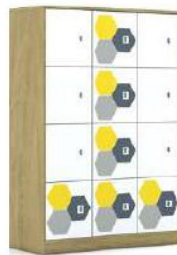

Szafa BLOX Base 110
1049 x 466 x 1517
4PP 3R 12F1
1.285,00 zł.