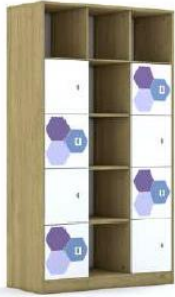

Regał BLOX Base 110
1049 x 466 x 1869
5PP 3R 8F1
2.509,00 zł.