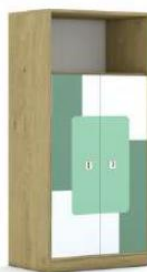

Szafa BLOX Base 70
706 x 466 x 1517
4P 2R 2F3
959,00 zł.