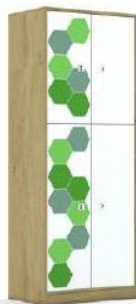

Szafa BLOX Base 70
706 x 466 x 1869
5PP 2R 2F3 2F2
1.649,00 zł.