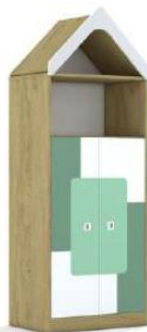

Regał BLOX Base 70 z daszkiem
706 x 466 x 1927
4P 2R 2F3 D
1.509,00 zł.