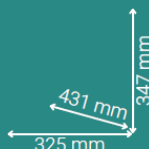

szerokość x głębokość x wysokość
325 x 431 x 347

Biuro i Szkoła – Meble, Wyposażenie

PHU BIS-MW s.c. Monika Chomiakowska-Widulińska, Waldemar Widuliński
ul. Michałowicza 13 02-495 Warszawa **poniedziałek-piątek 8:30-16:30**