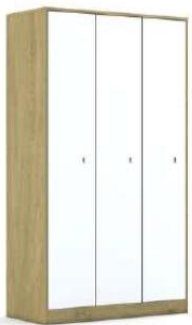

Szafa BLOX Base 110
1049 x 466 x 1869
5PP 3R 3F5
2.249,00 zł.