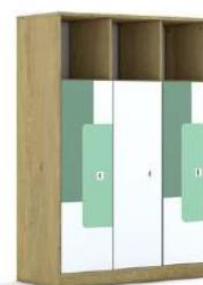

Regał BLOX Base 110
1049 x 466 x 1517
4PP 3R 3F3
1.839,00 zł.

Biuro i Szkoła – Meble, Wyposażenie

PHU BIS-MW s.c. Monika Chomiakowska-Widulińska, Waldemar Widuliński
ul. Michałowicza 13 02-495 Warszawa **poniedziałek-piątek 8:30-16:30**
Tel. 22 4252599, 22 8367221 Tel. kom. +48 500510323