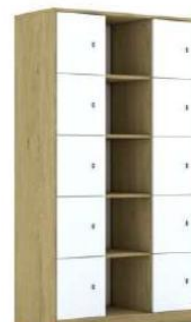

Regał BLOX Base 110
1049 x 466 x 1869
5PP 3R 12 F1
2.879,00 zł.

Regał BLOX Base 110
1049 x 466 x 1869
5PP 3R 12F1
2.699,00 zł.

Biuro i Szkoła – Meble, Wyposażenie

PHU BIS-MW s.c. Monika Chomiakowska-Widulińska, Waldemar Widuliński
ul. Michałowicza 13 02-495 Warszawa **poniedziałek-piątek 8:30-16:30**