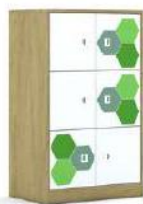

Szafa BLOX Base 70
706 x 466 x 1165
3PP 2R 6F1
1.299,00 zł.