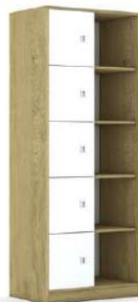

Regał BLOX Base 70
706 x 466 x 1869

5PP 5F1 (2)
1.629,00 zł.