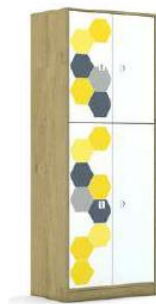

Szafa BLOX Base 70
706 x 466 x 1869
5P 2R 2F3 2F2
1.309,00 zł.