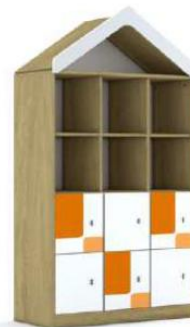

Regał BLOX Base 110 z daszkiem
1049 x 466 x 1927
4PP 3R 6F1 D
2.579,00 zł.