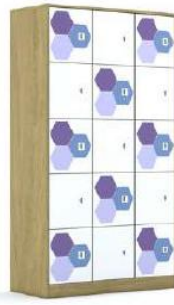

Szafa BLOX Base 70
706 x 466 x 1869
2PP 2R 2F2
789,00 zł.

Szafa BLOX Base 110
1049 x 466 x 1869
5PP 3R 15F1
3.149,00 zł.

Regał BLOX Base 110
1049 x 466 x 1869
5PP 3R 10F1
2.699,00 zł.

Regał BLOX Base 110
1049 x 466 x 1869
5PP 3R 8F1
2.509,00 zł.