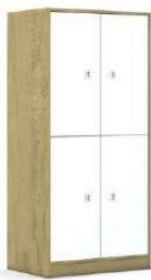

Szafa BLOX Base 70
706 x 466 x 1517
4PP 2R 4F2
1.469,00 zł.