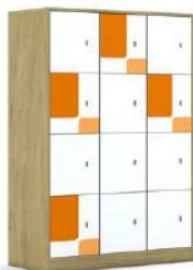

Szafa BLOX Base 110
1049 x 466 x 1517
4PP 3R 12F1
2.559,00 zł.