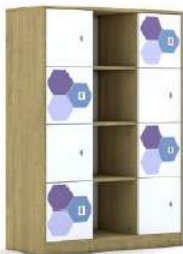

Regał BLOX Base 110
1049 x 466 x 1517
4PP 3R 8F1
2.189,00 zł.