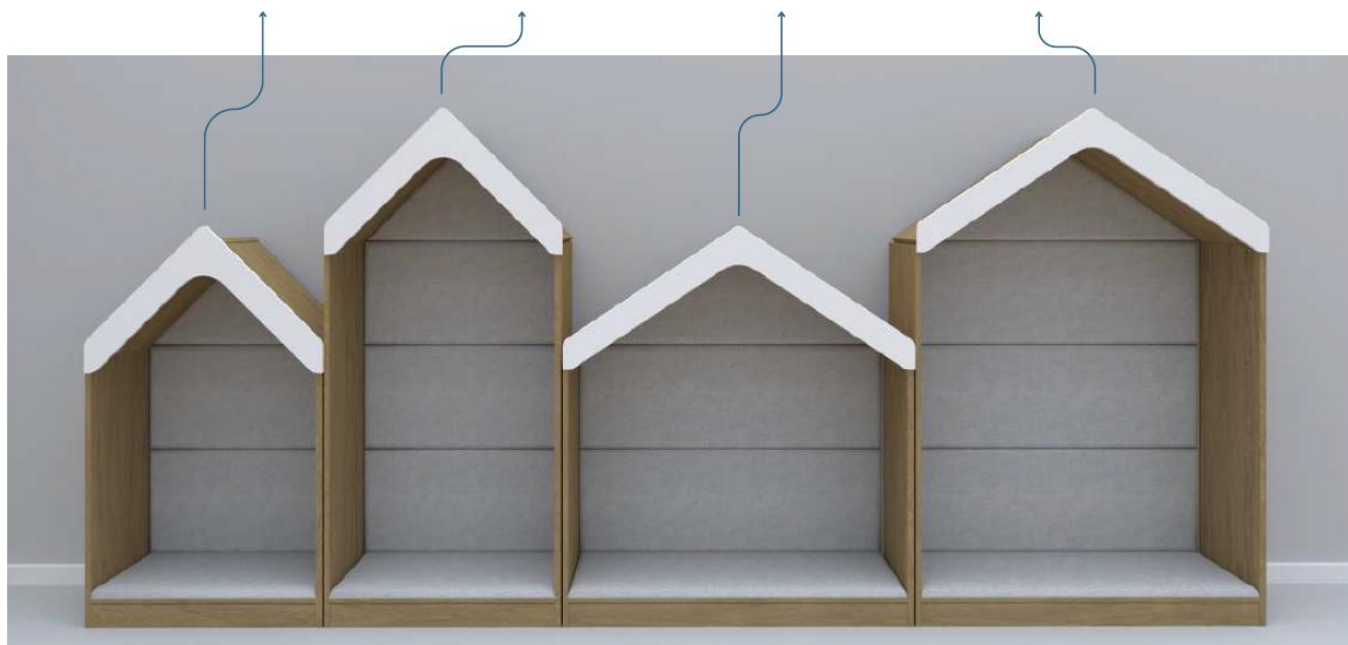

Regał BLOX Base 70 ze skrzynią
i daszkiem
706 x 466 x 1575
3P 2R 2F2 SD
1.779,00 zł.

Regał BLOX Base 70
ze skrzynią i daszkiem
706 x 466 x 1575
3PP 2R SD
1.739,00 zł.

Szafa BLOX Base 70
ze skrzynią i daszkiem
706 x 466 x 1223
2PP 2R 2F1 SD
1.709,00 zł.

Regał BLOX Base 70
ze skrzynią i daszkiem
706 x 466 x 1223
2D 2R SD
1.409,00 zł.

Regał BLOX Base 70
ze skrzynią i daszkiem
706 x 466 x 1223
2PP 2R SD
1.529,00 zł.

Domek
tapicerowany 70
706 x 466 x 1223
2P 2R DT
1.029,00 zł.

Domek
tapicerowany 70
706 x 466 x 1575
3P 2R DT
1.149,00 zł.

Domek
tapicerowany 110
1049 x 466 x 1223
3P 3R DT
1.289,00 zł.

Domek
tapicerowany 110
1049 x 466 x 1575
3P 3R DT
1.499,00 zł.

Biuro i Szkoła – Meble, Wyposażenie