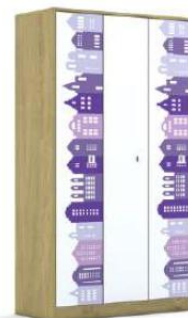

Szafa BLOX Base 110
1049 x 466 x 1869
5PP 3R 3F5
2.249,00 zł.