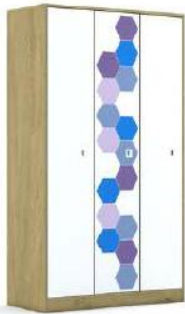

Szafa BLOX Base 110
1049 x 466 x 1869
5PP 3R 3F5
2.249,00 zł.